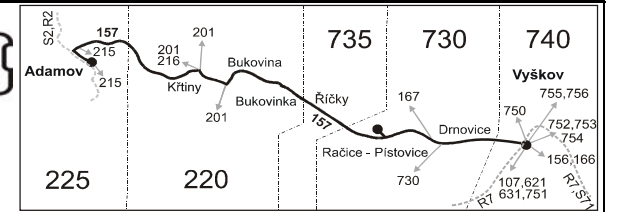

SOBOTA + NEDELE

151	101	155	103	157	105	159	107
6:41	8:41	10:41	12:41	14:41	16:41	18:41	22:41
6:43	8:43	10:43	12:43	14:43	16:43	18:43	22:43
6:46	8:46	10:46	12:46	14:46	16:46	18:46	22:46
6:48	8:48	10:48	12:48	14:48	16:48	18:48	22:48
6:51	8:51	10:51	12:51	14:51	16:51	18:51	22:51
6:52	8:52	10:52	12:52	14:52	16:52	18:52	22:52
6:55	8:55	10:55	12:55	14:55	16:55	18:55	22:55
6:56	8:56	10:56	12:56	14:56	16:56	18:56	22:56
}	}	}	}	}	}	}	}
7:01	9:01	11:01	13:01	15:01	17:01	19:01	
5:06	7:06	9:06	11:06	13:06	15:06	17:06	19:06
5:08	7:08	9:08	11:08	13:08	15:08	17:08	19:08
5:11	7:11	9:11	11:11	13:11	15:11	17:11	19:11
5:13	7:13	9:13	11:13	13:13	15:13	17:13	19:13
5:15	7:15	9:15	11:15	13:15	15:15	17:15	19:15
17:5:19	7:19	9:19	11:19	13:19	15:19	17:19	19:19
5:17	7:17	9:17	11:17	13:17	15:17	17:17	19:17
5:18	7:18	9:18	11:18	13:18	15:18	17:18	19:18
5:19	7:19	9:19	11:19	13:19	15:19	17:19	19:19
17:5:22		9:49	11:49	13:49	15:49	17:49	19:49
7:21		11:21		15:21			
7:23		11:23		15:23			
7:25		11:25		15:25			
7:27		11:27		15:27			
7:31		11:31		15:31			
7:33		11:33		15:33			
7:35		11:35		15:35			
7:37		11:37		15:37			
7:40		11:40		15:40			

1. **Vysvětlivky:**
2. ⇒ spoje navazující na linku 157
   - (z) zastávka celodenně na znamení
   - ✖ jede v pracovních dnech
   - ⊙ jede v sobotu
   - † jede v neděli a ve státem uznávané svátky
   - 11 nejede 25.12. a 1.1.
   - 15 jede také 31.12., nejede 24.12.
   - 17 jede také 31.12.
   - 56 nejede od 23.12. do 31.12. a od 1.7. do 31.8.

Šťastnou cestu s IDS JMK

inv 101105