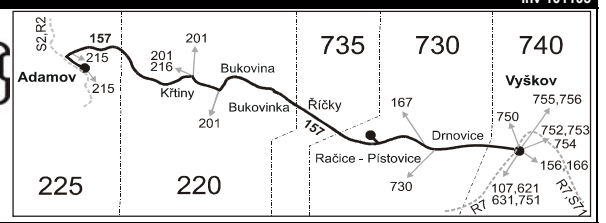

1. **Vysvětlivky:**
2. ⇒ spoje navazující na linku 157
   - (z) zastávka celodenně na znamení
   - jede v pracovních dnech
   - ⊙ jede v sobotu
   - † jede v neděli a ve státem uznávané svátky
   - **11** nejede 25.12. a 1.1.
   - **15** jede také 31.12., nejede 24.12.
   - **17** jede také 31.12.
   - **56** nejede od 23.12. do 31.12. a od 1.7. do 31.8.
   - **66** nejede 24.12., 6.7., 28.10. a 17.11.

inv 101105